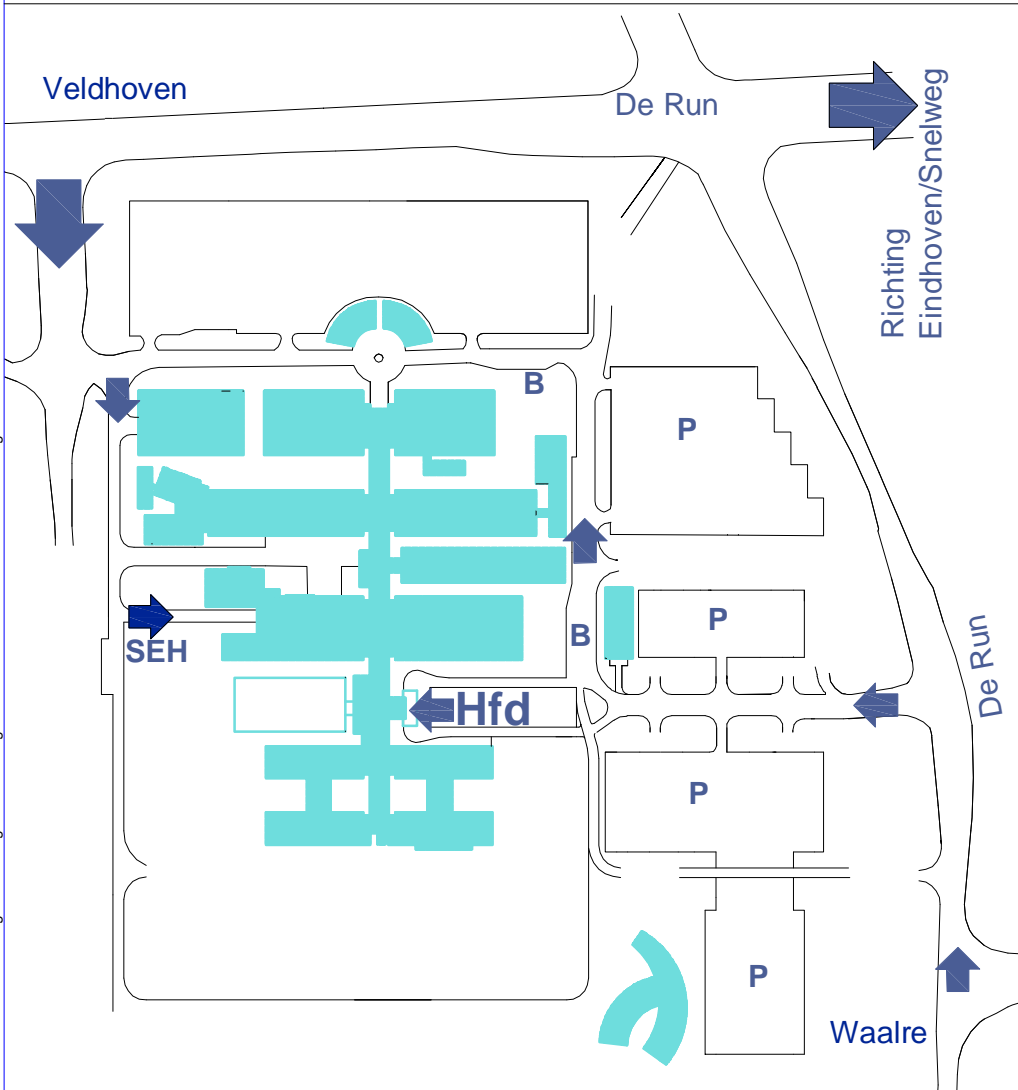

**máxima  
medisch centrum**

**Locatie Veldhoven:**

De Run 4600, 5504 DB Veldhoven. Telefoon: (040) 888 80 00

**Patientencommunicatie**

**Legenda**

Hfd = Hoofdingang  
SEH = Spoedeisende Hulp

B = Bushalte  
P = Parkeren  
L = Liften

I:\was001\apps\Autocad\Beheer\MMC\_Veldhoven\dwg\V01\_Hoofdgebouw\Plattegrondenboek\VHV\_Totaal\_overzicht.MCK.dwg

**Begane Grond**  
> Bij hoofdingang rechts