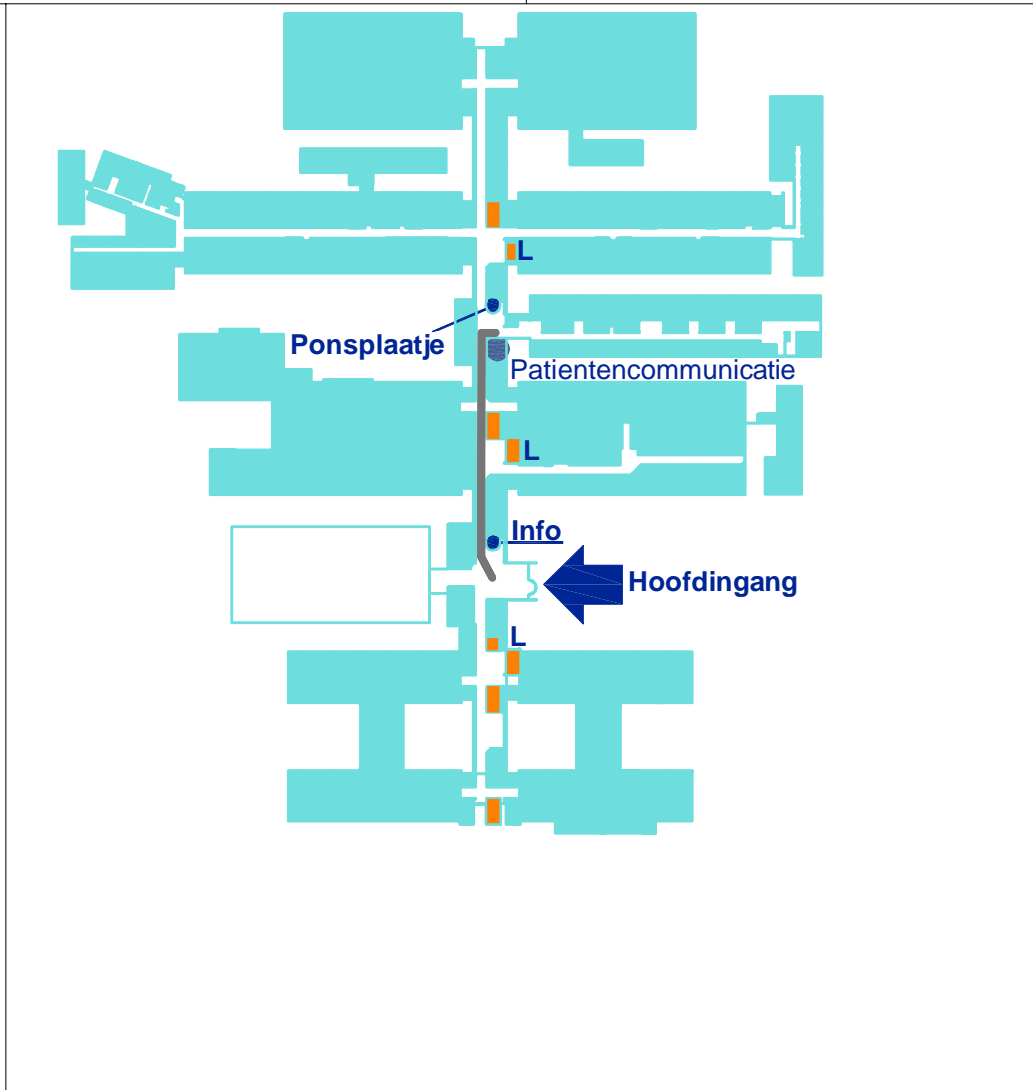

**máxima  
medisch centrum**

**Locatie Veldhoven:**

De Run 4600, 5504 DB Veldhoven. Telefoon: (040) 888 80 00

**Patientencommunicatie**

**Legenda**

Hfd = Hoofdingang  
SEH = Spoedeisende Hulp

B = Bushalte  
P = Parkeren  
L = Liften

I:\was001\apps\Autocad\Beheer\MMC\_Veldhoven\dwg\V01\_Hoofdgebouw\Plattegrondenboek\VHV\_Totaal\_overzicht.MCK.dwg

**Begane Grond**  
> Bij hoofdingang rechts