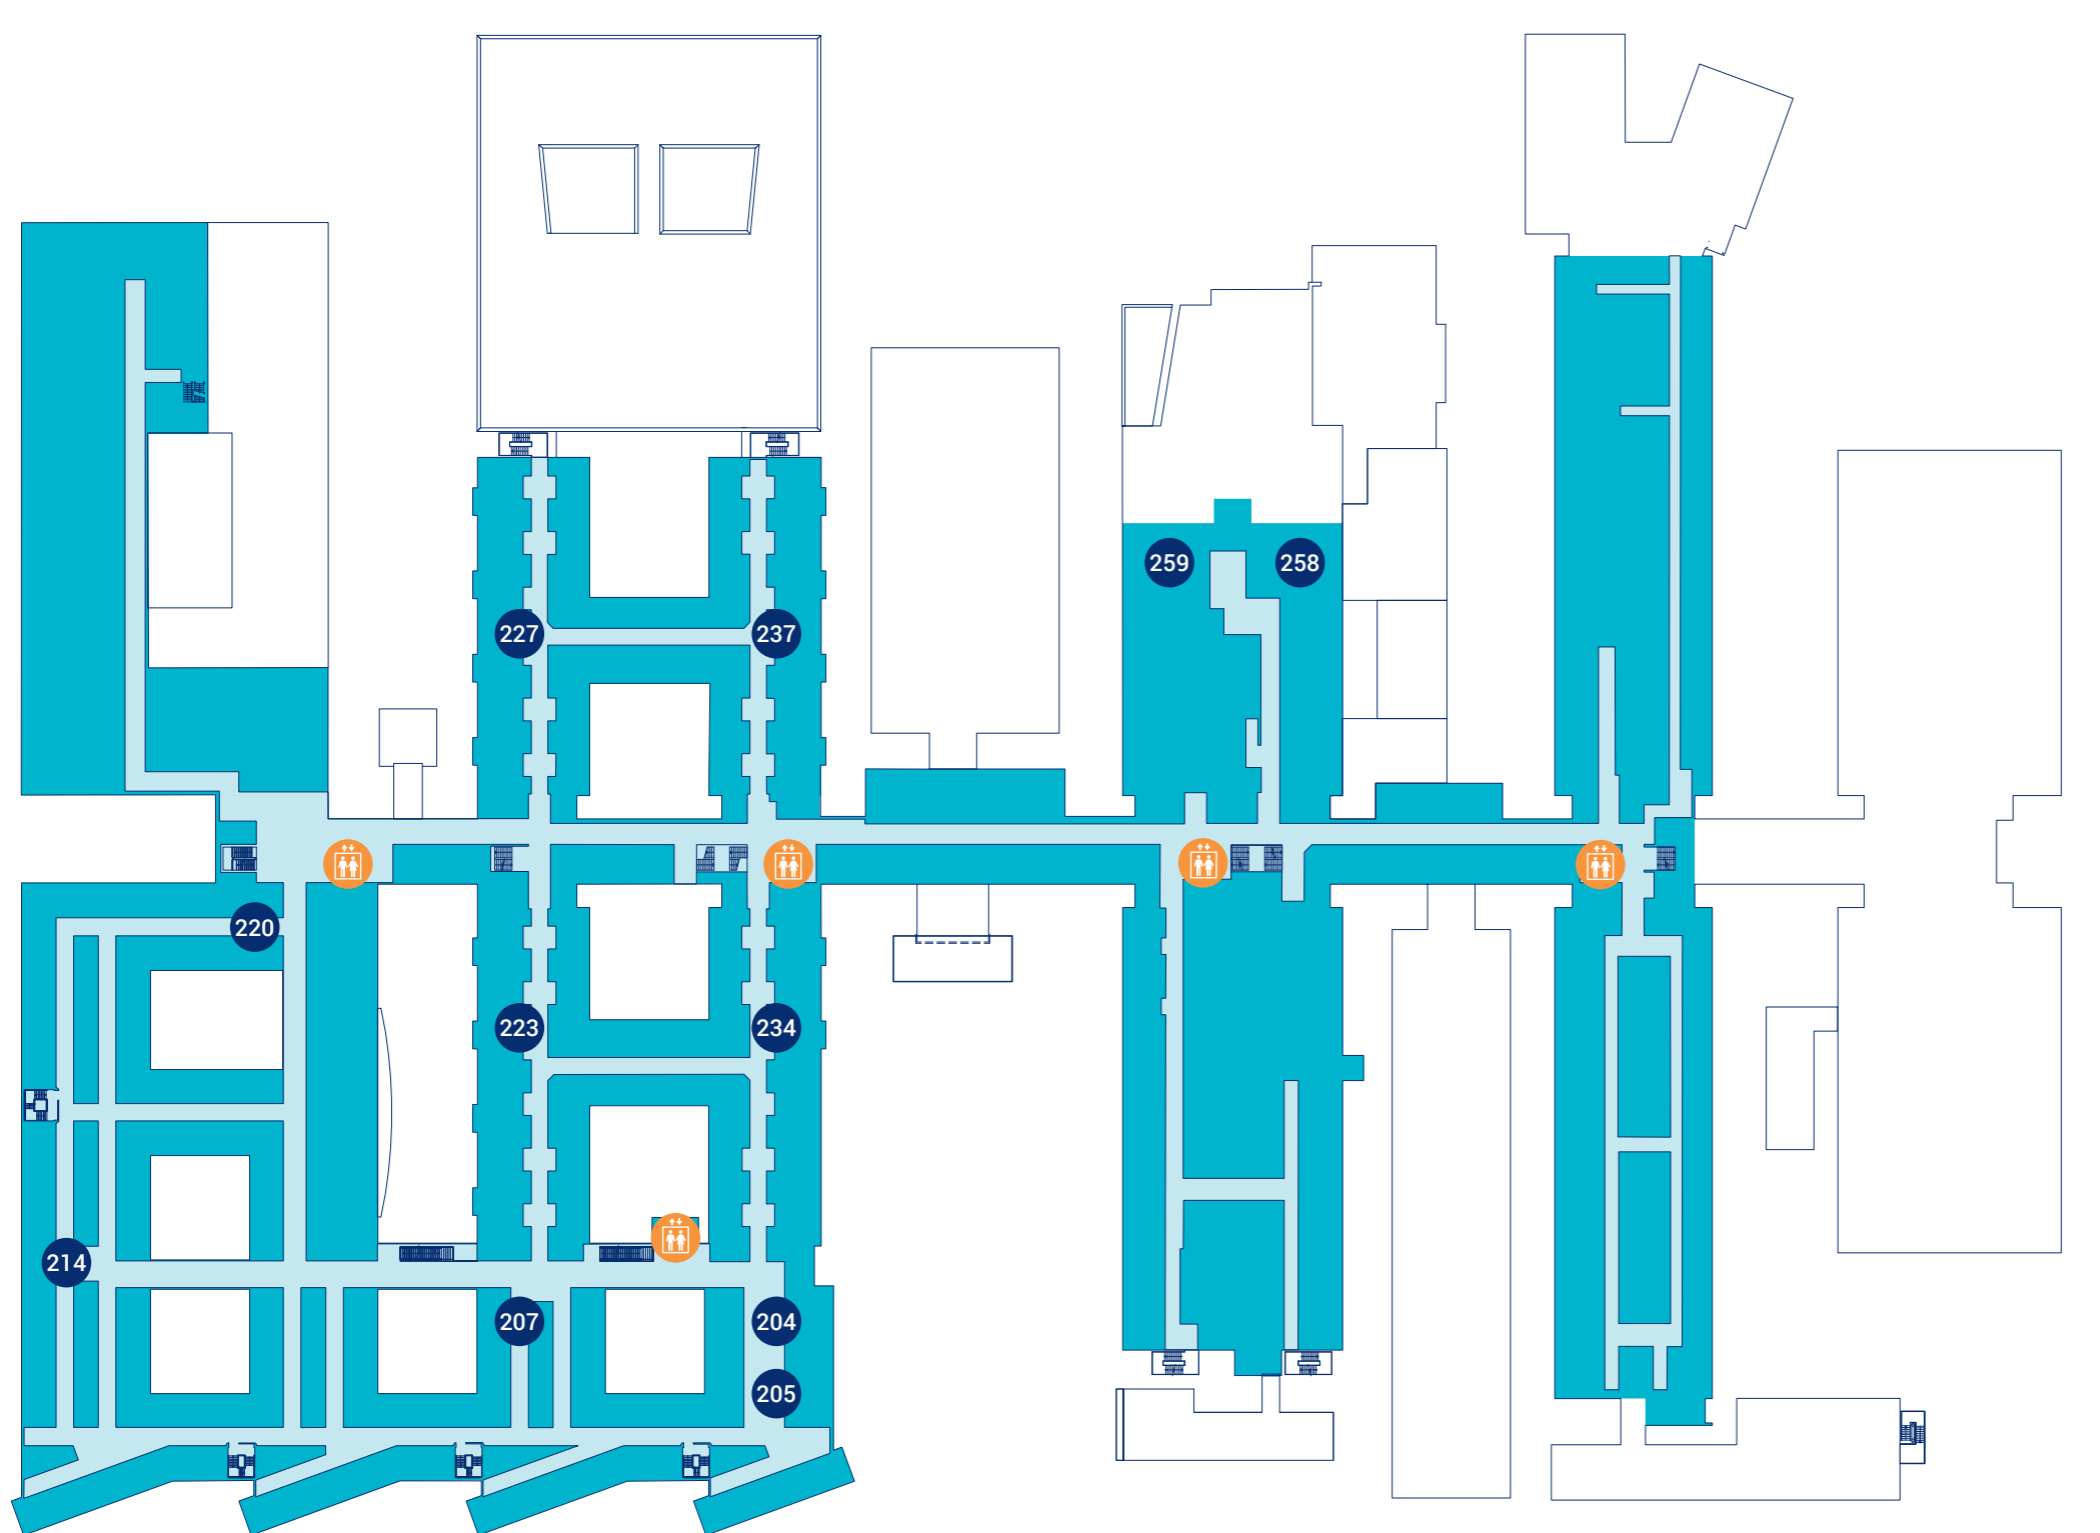

Locatie Veldhoven 2e verdieping

Cardiologie	207
Eerste Hart Hulp	220
Functieafdeling hart, long, sport	204
Hartbewaking	220
Dr. Jordanszaal	259
St. Josephzaal	258
Longeneeskunde	207
Neuro Care	220
Sportgeneeskunde/sportmax	205
Verpleegafdeling 214	214
Verpleegafdeling 223 (2B)	223
Verpleegafdeling 227 (2D)	227
Verpleegafdeling 234 (2A)	234
Verpleegafdeling 237 (2C)	237