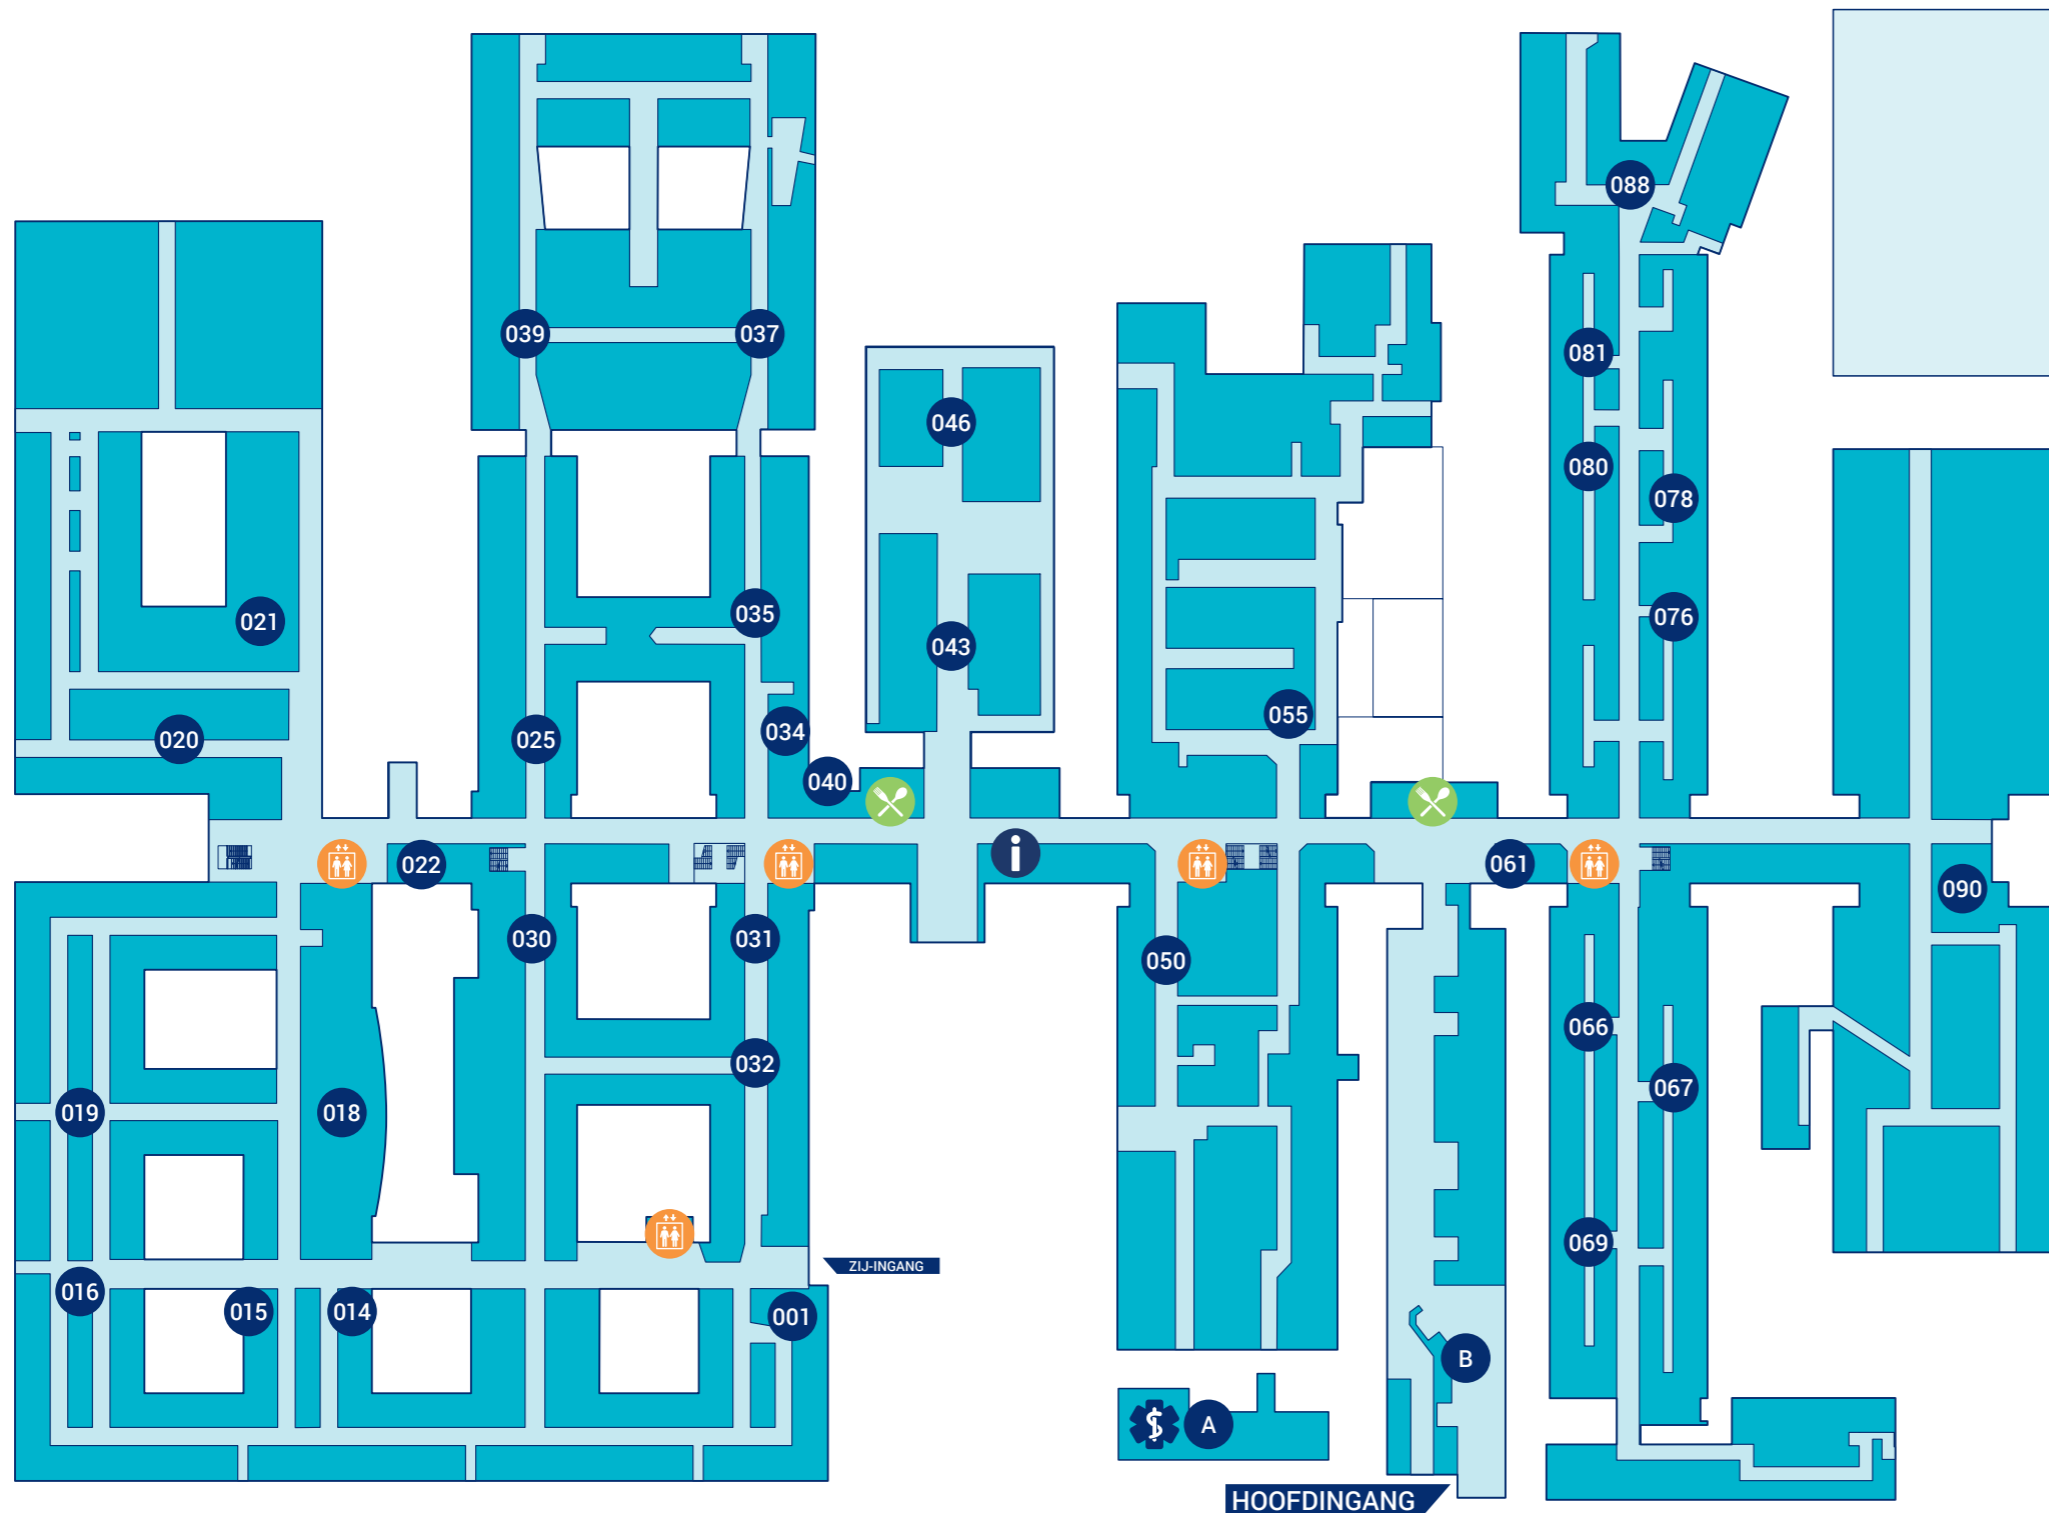

Locatie Veldhoven Begane grond

Apotheek De Run	⚙️ A
Auditorium	046
Behandeldkamers gynaecologie	014
Biometrie	014
Bloedafname	032
Chirurgie	067
Dagbehandeling	021
Dermatologie	080
Gipskamer	067
Gynaecologie	001
Interne geneeskunde	076
Islamitische gebedsruimte	022
Kinderafdeling	019
Kinderdagbehandeling	020
Kindergeneeskunde	016
Klachtenfunctionaris	061
Lichttherapie	081
Maag-darm-leverziekten	078
Máxima Oncologisch Centrum MOC	088
Medische psychologie	034
Medische psychologie kind en jeugd	015
Nuchtere Opname Afdeling (NOA)	021
Mortuarium (ingang)	040
Nucleaire geneeskunde 1	055
Nucleaire geneeskunde 2	050
Oncologische dagbehandeling	088
Orthopedie	066
PAMM	090
Plastische chirurgie	069
Ponsplaatje/servicepas	B
POS	030
Psychiatrie	035
Radiologie 1	055
Radiologie 2	050
Ronald McDonald huiskamer	018
Stiltecentrum	022
Transmurale zorg	043
Traumatologie	067
Trombosedienst	031
Verpleegafdeling PAAZ	037/039
Zingeving en Zorgethiek	025